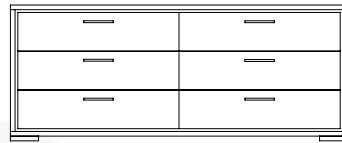

SON72

SONOMA

SON72 DOUBLE DRESSER 6 drawers / COMMODE DOUBLE 6 tiroirs

72 x 19 1/2 x 29

SON48 SINGLE DRESSER 3 drawers / CHIFFONNIER 3 tiroirs

48 x 19 1/2 x 29

SON40 MEDIA CHEST 3 drawers / CHIFFONNIER 3 tiroirs

With audio-video compartments / Avec compartiments audio-vidéo
40 x 19 1/2 x 33 1/4

SON24 NARROW CHEST 6 drawers / SEMAINIER 6 tiroirs

23 1/2 x 19 1/2 x 54

SON36 HIGH CHEST 6 drawers / COMMODE HAUTE 6 tiroirs

36 x 19 1/2 x 54

SON05 NIGHT TABLE 1 drawer / TABLE DE NUIT 1 tiroir

26 1/4 x 18 x 10 1/2

SON10 NIGHT TABLE 2 drawers / TABLE DE NUIT 2 tiroirs

26 1/4 x 18 x 17

SON06 HANGING NIGHT TABLE 1 drawer / T ABLE DE NUIT SUSPENDUE 1 tiroir

26 1/4 x 18 x 8

Available only with beds / Seulement avec les lits: SON100L & SON110L

SON0 MIRROR / MIROIR

33 3/8 x 44 x 1 1/8

SON5 MIRROR / MIROIR

33 3/8 x 60 x 1 1/8

SON000L - BEDS / LITS

SON000KL King 84 1/2 x 88 3/4 x 36

SON000CL California King 80 x 92 3/4 x 36

SON000QL Queen 68 x 88 3/4 x 36

SON000DL Double 62 x 83 3/4 x 36

SON110L - BEDS WITH WIDE HEADBOARD AND BOOKCASE / LITS AVEC LONGUE TÊTE DE LIT ET RANGEMENT SUR LE DEVANT

SON110KL King 137 1/4 x 96 3/4 x 36

SON110CL California King 132 3/4 x 100 3/4 x 36

SON110QL Queen 120 3/4 x 96 3/4 x 36

SON110DL Double 114 3/4 x 91 3/4 x 36

SON100L - BEDS WITH WIDE HEADBOARD / LITS AVEC LONGUE TÊTE DE LIT

SON100KL King 137 1/4 x 88 3/4 x 36

SON100CL California King 132 3/4 x 92 3/4 x 36

SON100QL Queen 120 3/4 x 88 3/4 x 36

SON100DL Double 114 3/4 x 83 3/4 x 36

SON010L - BEDS WITH BOOKCASE / LITS AVEC RANGEMENT SUR LE DEVANT

SON010KL King 84 1/2 x 96 3/4 x 36

SON010CL California King 80 x 100 3/4 x 36

SON010QL Queen 68 x 96 3/4 x 36

SON010DL Double 62 x 91 3/4 x 36

* HYBRID LEATHER CUSHION FOR HEADBOARD / COUSSIN EN CUIR HYBRIDE POUR TÊTE DE LIT

(Optional / Optionnel)

BLACK, IVORY OR TAN / NOIR, IVOIRE OU TAN

27 x 20 x 7