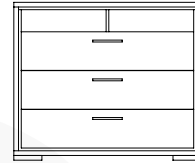

72 x 19 1/2 x 29

SON48 SINGLE DRESSER 3 drawers / CHIFFONNIER 3 tiroirs

48 x 19 1/2 x 29

SON40 MEDIA CHEST 3 drawers / CHIFFONNIER 3 tiroirs

With audio-video compartments / Avec compartiments audio-vidéo
40 x 19 1/2 x 33 1/4