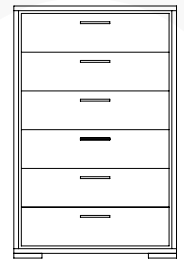

48 x 19 1/2 x 29

SON40 MEDIA CHEST 3 drawers / CHIFFONNIER 3 tiroirs

With audio-video compartments / Avec compartiments audio-vidéo
40 x 19 1/2 x 33 1/4

SON40

SON24

SON36

SON24 NARROW CHEST 6 drawers / SEMAINIER 6 tiroirs