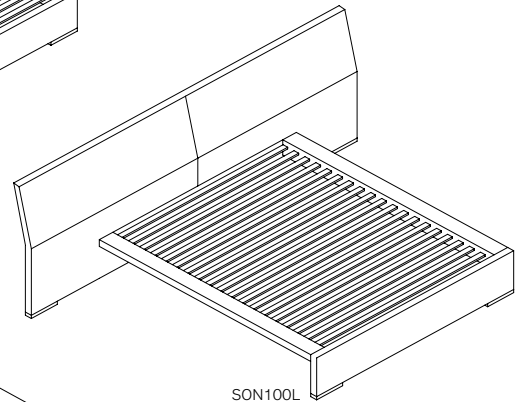

SON100L

SON100L - BEDS WITH WIDE HEADBOARD / LITS AVEC LONGUE TÊTE DE LIT

SON100KL King 137 1/4 x 88 3/4 x 36

SON100CL California King 132 3/4 x 92 3/4 x 36

SON100QL Queen 120 3/4 x 88 3/4 x 36

SON100DL Double 114 3/4 x 83 3/4 x 36