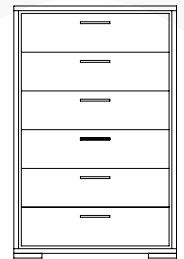

SON36

SON24 NARROW CHEST 6 drawers / SEMAINIER 6 tiroirs

23 1/2 x 19 1/2 x 54

SON36 HIGH CHEST 6 drawers / COMMODE HAUTE 6 tiroirs

36 x 19 1/2 x 54

SON05 NIGHT TABLE 1 drawer / TABLE DE NUIT 1 tiroir

26 1/4 x 18 x 10 1/2

SON10 NIGHT TABLE 2 drawers / TABLE DE NUIT 2 tiroirs

26 1/4 x 18 x 17