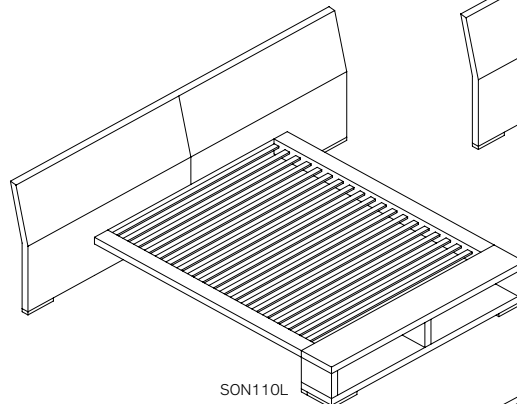

SON110L

SON010L - BEDS WITH BOOKCASE / LITS AVEC RANGEMENT SUR LE DEVANT

SON010KL King 84 1/2 x 96 3/4 x 36

SON010CL California King 80 x 100 3/4 x 36

SON010QL Queen 68 x 96 3/4 x 36

SON010DL Double 62 x 91 3/4 x 36