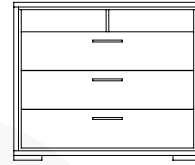

48 x 19 1/2 x 29

SON40 MEDIA CHEST 3 drawers / CHIFFONNIER 3 tiroirs

With audio-video compartments / Avec compartiments audio-vidéo
40 x 19 1/2 x 33 1/4

SON40

SON24

SON36

SON24 NARROW CHEST 6 drawers / SEMAINIER 6 tiroirs