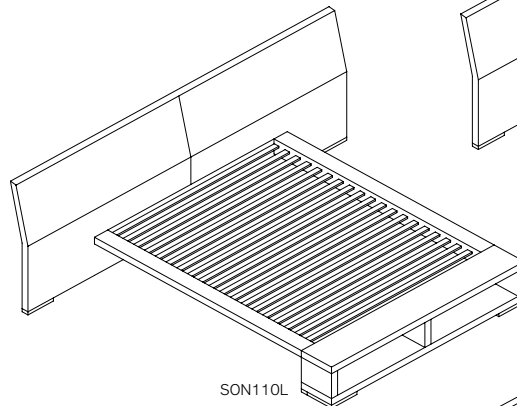

SON000L

SON110L

SON010L - BEDS WITH BOOKCASE / LITS AVEC RANGEMENT SUR LE DEVANT

SON010KL King 84 1/2 x 96 3/4 x 36

SON010CL California King 80 x 100 3/4 x 36

SON010QL Queen 68 x 96 3/4 x 36

SON010DL Double 62 x 91 3/4 x 36