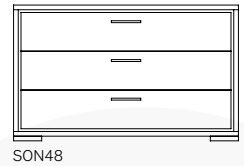

SONOMA

SON72 DOUBLE DRESSER 6 drawers / COMMODE DOUBLE 6 tiroirs

72 x 19 1/2 x 29

SON48 SINGLE DRESSER 3 drawers / CHIFFONNIER 3 tiroirs

48 x 19 1/2 x 29