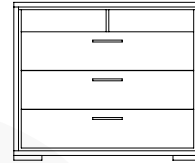

SON40 MEDIA CHEST 3 drawers / CHIFFONNIER 3 tiroirs

With audio-video compartments / Avec compartiments audio-vidéo
40 x 19 1/2 x 33 1/4

SON40