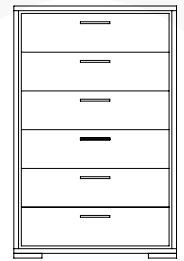

48 x 19 1/2 x 29

SON40 MEDIA CHEST 3 drawers / CHIFFONNIER 3 tiroirs

With audio-video compartments / Avec compartiments audio-vidéo
40 x 19 1/2 x 33 1/4

SON40

SON24

SON36

SON24 NARROW CHEST 6 drawers / SEMAINIER 6 tiroirs