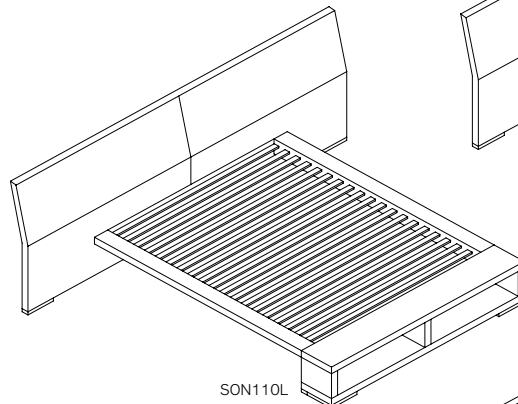

SON110L

SON010L - BEDS WITH BOOKCASE / LITS AVEC RANGEMENT SUR LE DEVANT

SON010KL King 84 1/2 x 96 3/4 x 36

SON010CL California King 80 x 100 3/4 x 36

SON010QL Queen 68 x 96 3/4 x 36

SON010DL Double 62 x 91 3/4 x 36