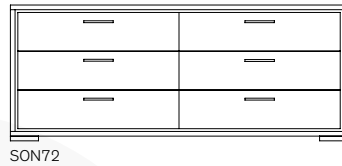

SON72

SONOMA

SON72 DOUBLE DRESSER 6 drawers / COMMODE DOUBLE 6 tiroirs

72 x 19 1/2 x 29

SON48 SINGLE DRESSER 3 drawers / CHIFFONNIER 3 tiroirs

48 x 19 1/2 x 29

SON40 MEDIA CHEST 3 drawers / CHIFFONNIER 3 tiroirs

With audio-video compartments / Avec compartiments audio-vidéo
40 x 19 1/2 x 33 1/4

SON24 NARROW CHEST 6 drawers / SEMAINIER 6 tiroirs

23 1/2 x 19 1/2 x 54

SON36 HIGH CHEST 6 drawers / COMMODE HAUTE 6 tiroirs

36 x 19 1/2 x 54

SON05 NIGHT TABLE 1 drawer / TABLE DE NUIT 1 tiroir

26 1/4 x 18 x 10 1/2

SON10 NIGHT TABLE 2 drawers / TABLE DE NUIT 2 tiroirs

26 1/4 x 18 x 17

SON06 HANGING NIGHT TABLE 1 drawer / TABLE DE NUIT SUSPENDUE 1 tiroir

26 1/4 x 18 x 8

¹Available only with beds / Seulement avec les lits: SON100L & SON110L

SON0 MIRROR / MIROIR

33 3/8 x 44 x 1 1/8

SON5 MIRROR / MIROIR

33 3/8 x 60 x 1 1/8

SON000L - BEDS / LITS

SON000KL King 84 1/2 x 88 3/4 x 36

SON000CL California King 80 x 92 3/4 x 36

SON000QL Queen 68 x 88 3/4 x 36

SON000DL Double 62 x 83 3/4 x 36

SON110L - BEDS WITH WIDE HEADBOARD AND BOOKCASE / LITS AVEC LONGUE TÊTE DE LIT ET RANGEMENT SUR LE DEVANT

SON110KL King 137 1/4 x 96 3/4 x 36

SON110CL California King 132 3/4 x 100 3/4 x 36

SON110QL Queen 120 3/4 x 96 3/4 x 36

SON110DL Double 114 3/4 x 91 3/4 x 36

SON100L - BEDS WITH WIDE HEADBOARD / LITS AVEC LONGUE TÊTE DE LIT

SON100KL King 137 1/4 x 88 3/4 x 36

SON100CL California King 132 3/4 x 92 3/4 x 36

SON100QL Queen 120 3/4 x 88 3/4 x 36

SON100DL Double 114 3/4 x 83 3/4 x 36

SON010L - BEDS WITH BOOKCASE / LITS AVEC RANGEMENT SUR LE DEVANT

SON010KL King 84 1/2 x 96 3/4 x 36

SON010CL California King 80 x 100 3/4 x 36

SON010QL Queen 68 x 96 3/4 x 36

SON010DL Double 62 x 91 3/4 x 36

* HYBRID LEATHER CUSHION FOR HEADBOARD / COUSSIN EN CUIR HYBRIDE POUR TÊTE DE LIT

(Optional / Optionnel)

BLACK, IVORY OR TAN / NOIR,IVOIRE OU TAN

27 x 20 x 7

Foot end bookcase / Pied avec rangement: