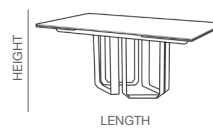

**GLASS**

PATAGONIA

**DIMENSION**

HEIGHT 30 inches  
WIDTH 39.5 inches  
LENGTH 71 inches

**WITH EXTENSION**

HEIGHT 30 inches  
WIDTH 39.5 inches  
LENGTH 103 inches

HEIGHT

LENGTH